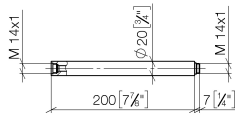

Prolongación para conjuntos con ducha fija 200 mm - Champagne (Oro 22k)

---

IMO

12 120 970

12 120 970

mm [inches]

12 120 970

Piezas para otros acabados pueden encontrarse aquí:  
Oro claro cepillado