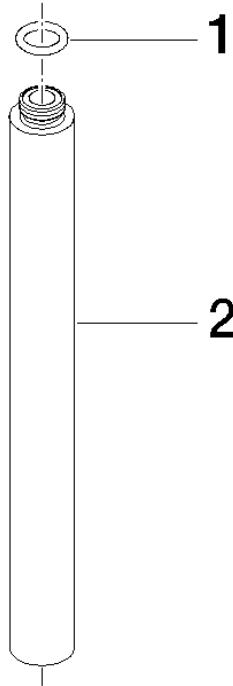

12 120 970

|   |                     |               |
|---|---------------------|---------------|
|  | Champagne (Oro 22k) | 12 120 970-47 |
|  | Oro claro cepillado | 12 120 970-27 |

Encaja con: IMO, LULU, MADISON, MEM,  
TARA, CL.1, LISSÉ, VAIA, META, CYO

Prolongación para conjuntos con ducha fija 200 mm - Champagne (Oro 22k)

---

IMO

12 120 970

12 120 970

mm [inches]

12 120 970

Piezas para otros acabados pueden encontrarse aquí:  
Oro claro cepillado

### Lista de piezas de recambios

| N° | Número de artículo | Denominación | Cantidad de montaje | Plazo de entrega |
|----|--------------------|--------------|---------------------|------------------|
| 1  | 90 14 10 011 00 90 | sello        | 1                   | 2                |
| 2  | 09 24 04 180-47    | prolongación | 1                   | 60               |